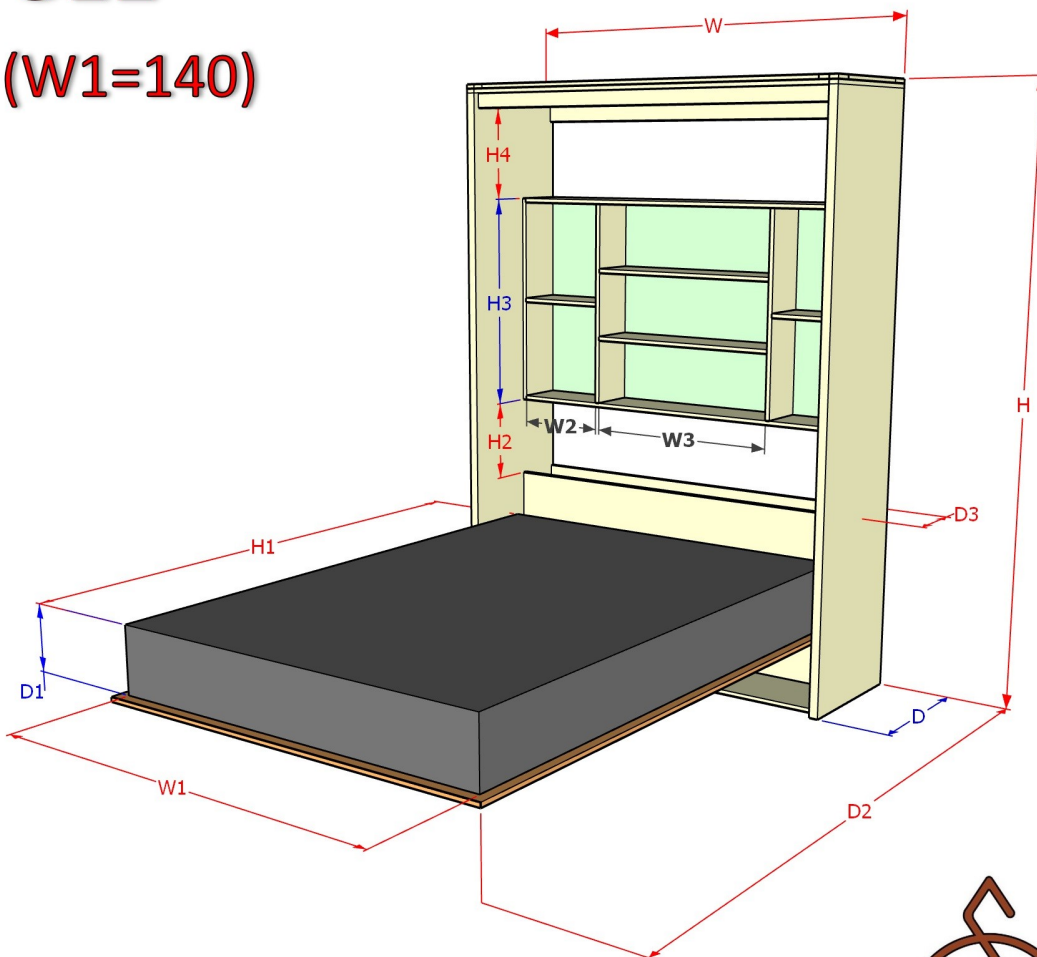

## G12 (140)

توضیحات :

- پشت تخت باز است و فقط پشت قسمت قفسه بندی فیبر داخل شیار دارد
- این نقشه برای تشک 120 به بالا مناسب است و کوچکتر از آن عرض قفسه ها خیلی کم می شود
- نصب دارد
- سایز یراق تخت متناسب با سایز سفارش بدنه جداگانه بررسی شود

بدنه	اول	
درپ ها	دوم	ورق
	سوم	
FBG10	نوع باکس	
Non	نوع کشو	آپشن ها
Non	نوع دستگیره	

# G12

(W1=140)

ابعاد	
219.5	H
200.0	H1
30.0	H2
80.0	H3
34.2	H4
154.4	W
140.0	W1
33.8	W2
74.0	W3
50.0	D
23.0	D1
235.0	D2
20.0	D3