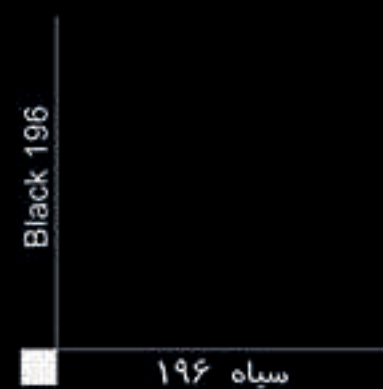

۵۶

Mustard Yellowish 171

زرد خردلی ۱۷۱

Orange 190

نارنجی ۱۹۰

Barbie 180

گل ۱۸۰

Jasmine 014