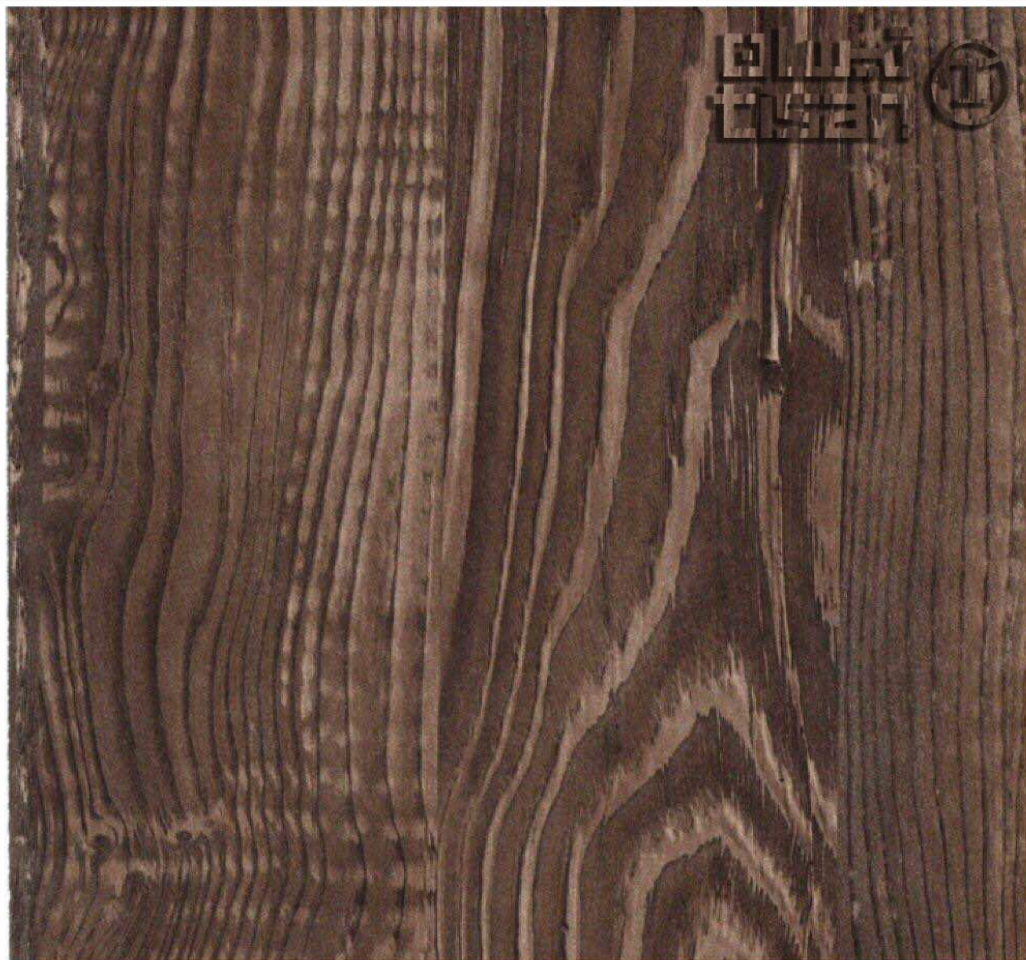

Dark sherman T43

شرمن تیره