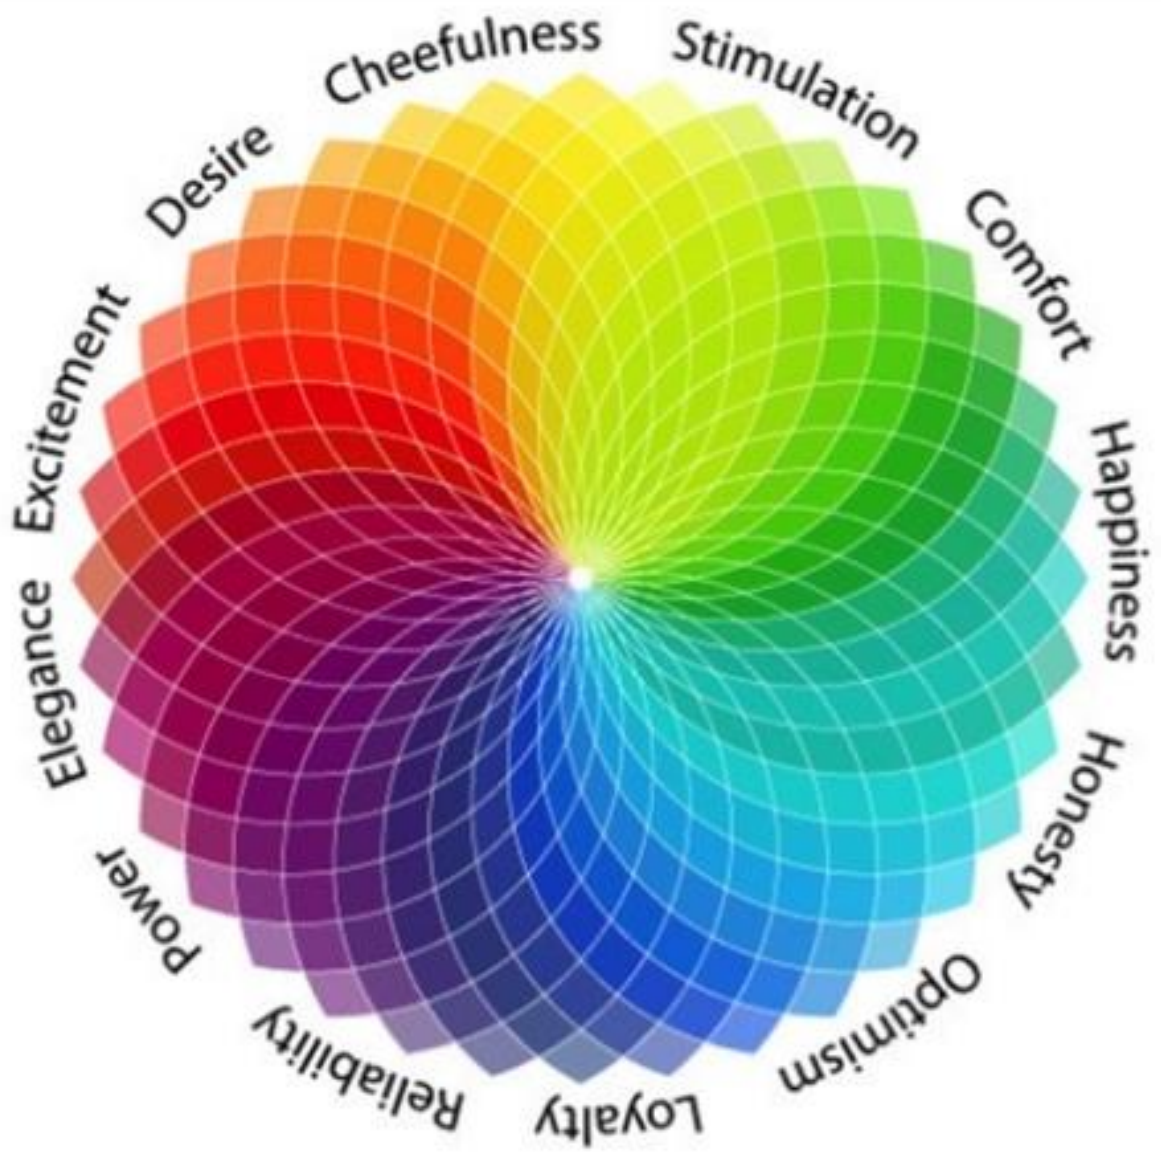

آنتیک زیتون

SOLID COLORS

Dark purple T118

بنفش تیره

Light purple T117

بنفش روشن

Orange T81

نارنجی