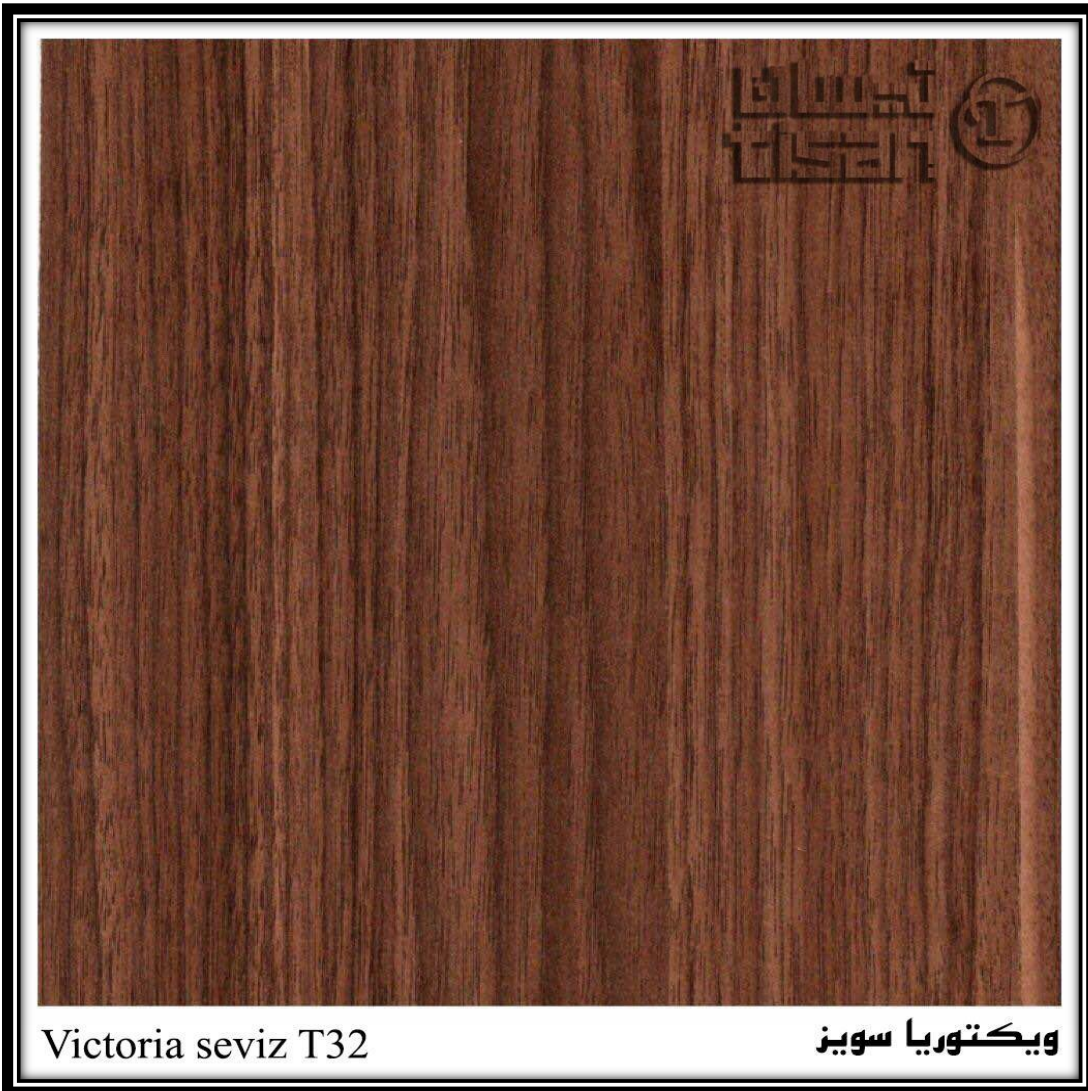

Light lyon T30

لیون روشن

Dark lyon T34

لیون تیره

Light willow T131

وبلو روشن

Dark willow T132

وبلو تیره