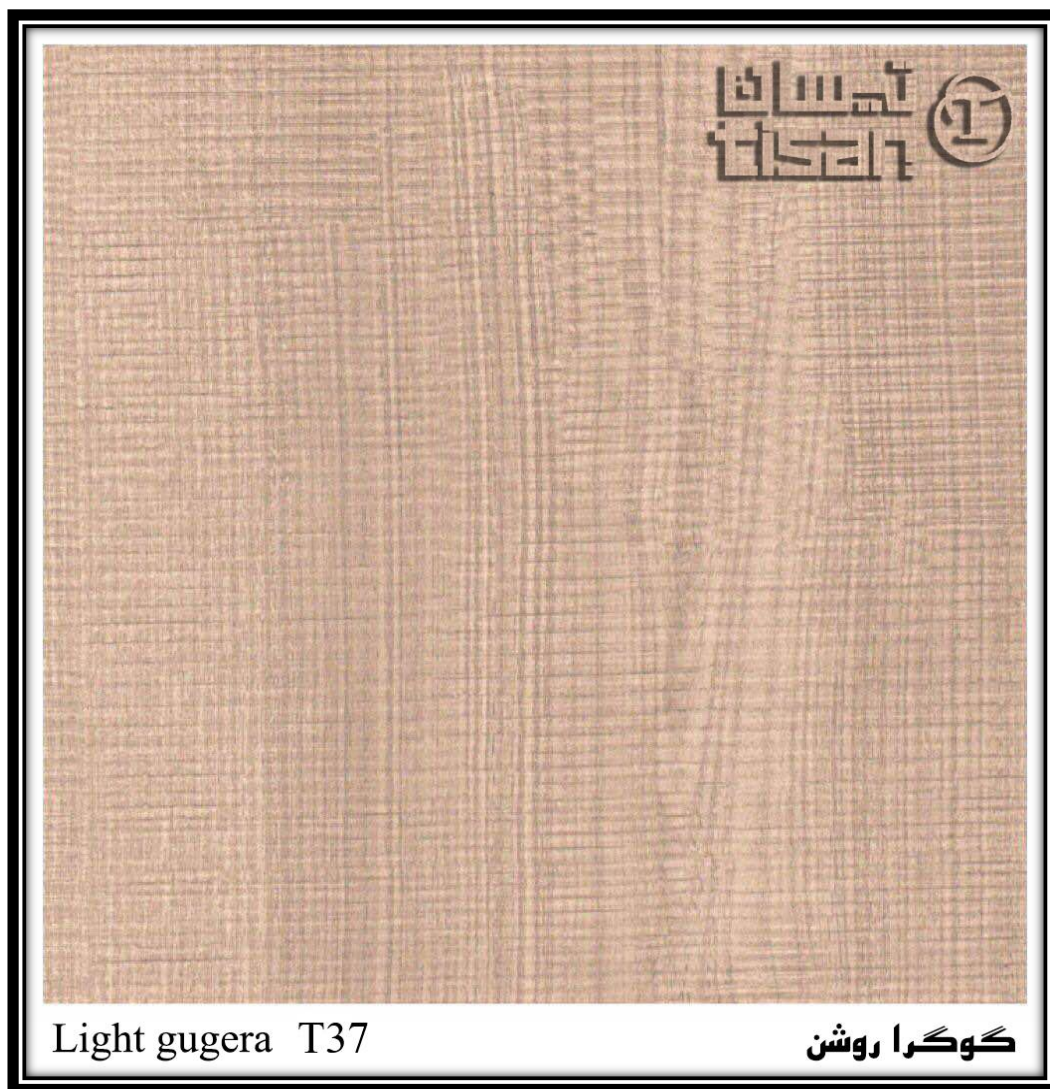

اوک مش

Achik fandogh T79

آچیک فندق

Ghahve fandogh T80

قهوه فندق

Light gugeru T37

گوجرا روشن

Dark gugeru T35