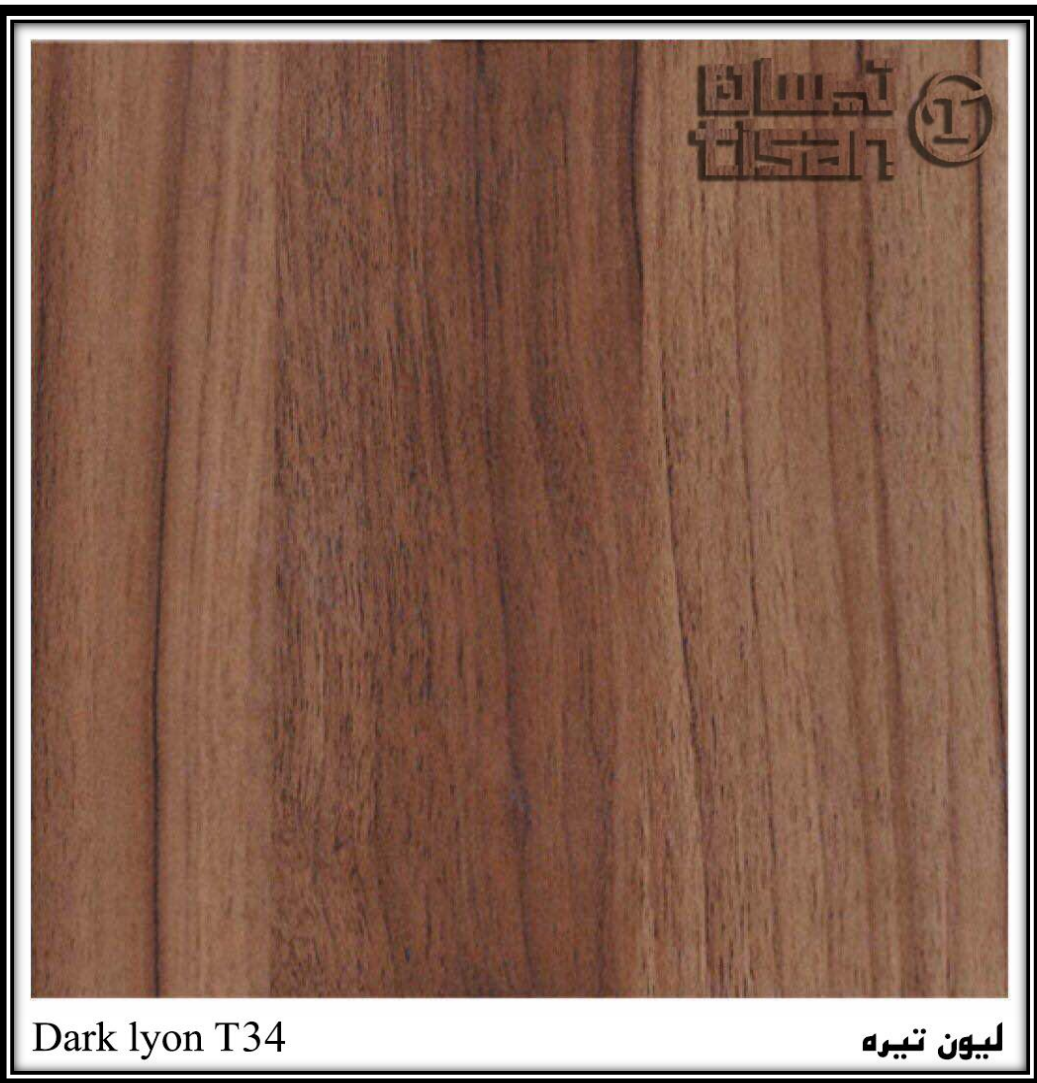

Light lyon T30

لیون روشن

Dark lyon T34

لیون تیره

Light willow T131

وبلو روشن

Dark willow T132

وبلو تیره